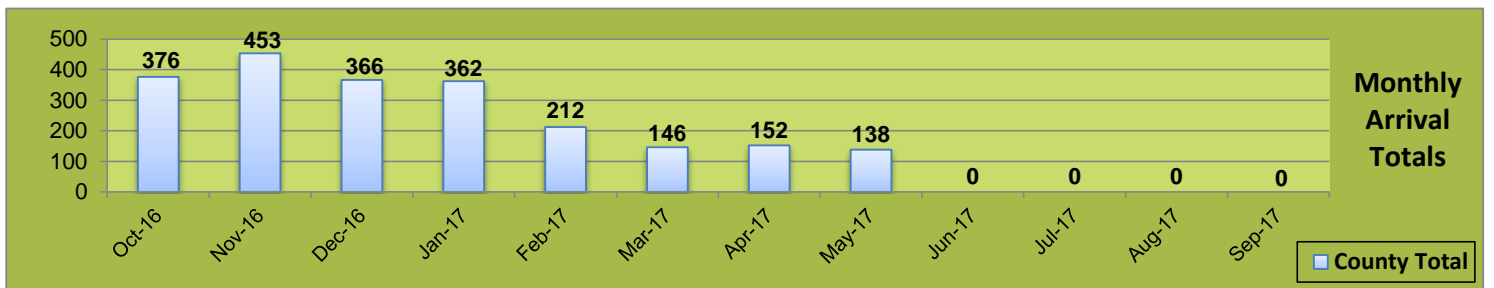

**San Diego County Resettlement Agencies  
Monthly Refugee Arrivals Report for FFY 16 - 17 by Country of Origin**

Country of Origin	Oct-16	Nov-16	Dec-16	Jan-17	Feb-17	Mar-17	Apr-17	May-17	Jun-17	Jul-17	Aug-17	Sep-17	FFY Total
Afghanistan	46	83	48	50	47	69	49	34					426
Azerbaijan	-	-	-	-	-	-	-	-					0
Bhutan	-	-	-	3	-	-	-	-					3
Burma	-	5	-	5	1	-	1	2					14
Burundi	-	-	-	-	-	-	2	-					2
Cameron	-	-	-	-	1	-	-	-					1
Central African Republic	-	5	-	-	-	-	-	-					5
Cote D'Ivoire	-	-	-	-	-	-	-	-					0
Cuba	14	17	7	12	3	-	1	-					54
Democratic Republic of Congo	29	81	5	5	9	1	16	17					163
Egypt	-	-	-	-	-	-	-	-					0
Eritrea	-	-	-	-	2	-	1	14					17
Ethiopia	8	7	1	3	-	-	-	-					19
Guatemala	-	-	-	-	-	-	-	-					0
Haiti	26	14	50	34	20	20	6	6					176
Honduras	-	-	-	1	-	-	-	-					1
India	-	-	-	1	-	-	-	-					1
Indonesia	-	1	-	-	-	-	-	-					1
Iran	6	6	-	15	9	4	6	3					49
Iraq	113	112	206	157	83	31	47	34					783
Ivory Coast	-	-	-	-	1	-	-	-					1
Jordan	-	-	-	1	-	-	-	-					1
Libya	-	-	-	-	-	-	-	1					1
Mexico	-	-	-	4	-	1	-	-					5
Moldova	2	-	-	-	-	-	-	-					2
Republic of Congo	7	-	-	-	-	-	-	-					7
Russia	-	-	2	-	-	-	-	-					2
Somalia	36	18	6	18	8	10	19	13					128
Sudan	10	-	-	-	-	-	1	-					11
Syria	76	104	34	42	24	10	3	14					307
Uganda	-	-	-	7	-	-	-	-					7
Ukraine	3	-	7	4	-	-	-	-					14
Vietnam	-	-	-	-	4	-	-	-					4
<b>County Total</b>	<b>376</b>	<b>453</b>	<b>366</b>	<b>362</b>	<b>212</b>	<b>146</b>	<b>152</b>	<b>138</b>	<b>0</b>	<b>0</b>	<b>0</b>	<b>0</b>	<b>2,205</b>
<b>Total TANF Cases</b>	67	74	60	61	41	23	22	24					372
<b># of people (including children)</b>	280	355	233	259	151	98	97	101					1,574

Iraq	36%
Afghanistan	19%
Syria	14%
Remainder	31%