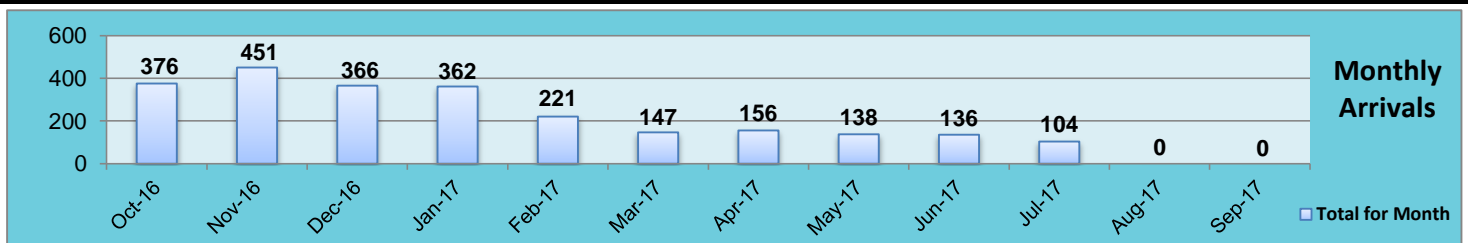

**San Diego County Resettlement Agencies
Monthly Refugee Arrivals Report for FFY 16 - 17 by Country of Origin**

Country of Origin	Oct-16	Nov-16	Dec-16	Jan-17	Feb-17	Mar-17	Apr-17	May-17	Jun-17	Jul-17	Aug-17	Sep-17	FFY Total
Afghanistan	46	81	48	50	52	70	53	34	100	72			606
Bhutan	-	-	-	3	-	-	-	-	-	-			3
Burma	-	5	-	5	1	-	-	2	-	-			13
Burundi	-	-	-	-	-	-	3	-	-	-			3
Cameron	-	-	-	-	1	-	-	-	1	-			2
Central African Republic	-	5	-	-	-	-	-	-	-	-			5
Cote D'Ivoire	-	-	-	-	-	-	-	-	-	-			0
Cuba	14	17	7	12	3	-	1	-	-	1			55
Democratic Republic of Congo	29	81	5	5	9	1	16	17	1	-			164
Egypt	-	-	-	-	-	-	-	-	-	-			0
Eritrea	-	-	-	-	2	-	1	14	-	-			17
Ethiopia	8	7	1	3	-	-	-	-	-	-			19
Kenya	-	-	-	-	-	-	-	-	2	-			2
Kazakhstan	-	-	-	-	-	-	-	-	-	3			3
Guatemala	-	-	-	-	-	-	-	-	-	-			0
Haiti	26	14	50	34	20	20	6	6	4	5			185
Honduras	-	-	-	1	-	-	-	-	-	-			1
India	-	-	-	1	-	-	-	-	-	-			1
Indonesia	-	1	-	-	-	-	-	-	-	-			1
Iran	6	6	-	15	9	4	6	3	2	1			52
Iraq	113	112	206	157	87	31	47	34	26	13			826
Ivory Coast	-	-	-	-	1	-	-	-	-	-			1
Jordan	-	-	-	1	-	-	-	-	-	-			1
Libya	-	-	-	-	-	-	-	1	-	-			1
Mexico	-	-	-	4	-	1	-	-	-	-			5
Moldova	2	-	-	-	-	-	-	-	-	-			2
Republic of Congo	7	-	-	-	-	-	-	-	-	-			7
Russia	-	-	2	-	-	-	-	-	-	-			2
Somalia	36	18	6	18	8	10	19	13	-	9			137
Sudan	10	-	-	-	-	-	1	-	-	-			11
Syria	76	104	34	42	24	10	3	14	-	-			307
Uganda	-	-	-	7	-	-	-	-	-	-			7
Ukraine	3	-	7	4	-	-	-	-	-	-			14
Vietnam	-	-	-	-	4	-	-	-	-	-			4
Overall Total	376	451	366	362	221	147	156	138	136	104	0	0	2,457
Number of Individuals Eligible for RCA (Single Adults/Couples with no Children under 18)	96	96	133	103	70	44	55	37	32	19	0	0	685
Number of Individuals Eligible for CalWORKs (including children)	280	355	233	259	151	103	101	101	104	85			1,772
Number of Potential CalWORKs Cases Referred to County	67	74	60	61	41	23	24	24	25	17			416

Iraq	34%
Afghanistan	25%
Syria	12%
Remainder	29%