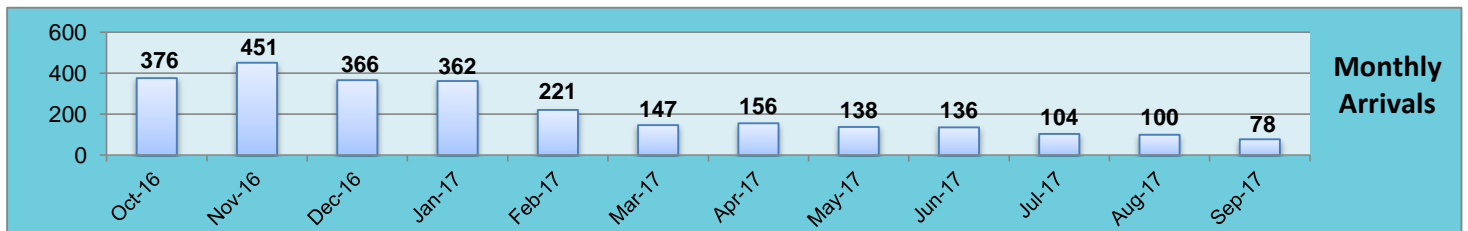

**San Diego County Resettlement Agencies  
Monthly Refugee Arrivals Report for FFY 16 - 17 by Country of Origin**

Country of Origin	Oct-16	Nov-16	Dec-16	Jan-17	Feb-17	Mar-17	Apr-17	May-17	Jun-17	Jul-17	Aug-17	Sep-17	FFY Total
Afghanistan	46	81	48	50	52	70	53	34	100	72	49	45	700
Bhutan	-	-	-	3	-	-	-	-	-	-	-	-	3
Burma	-	5	-	5	1	-	-	2	-	-	-	-	13
Burundi	-	-	-	-	-	-	3	-	-	-	-	-	3
Cameron	-	-	-	-	1	-	-	-	1	-	-	-	2
Central African Republic	-	5	-	-	-	-	-	-	-	-	-	-	5
Cuba	14	17	7	12	3	-	1	-	-	1	1	1	57
Democratic Republic of Congo	29	81	5	5	9	1	16	17	1	-	12	-	176
Eritrea	-	-	-	-	2	-	1	14	-	-	-	-	17
Ethiopia	8	7	1	3	-	-	-	-	-	-	1	2	22
Kenya	-	-	-	-	-	-	-	-	2	-	-	-	2
Kazakhstan	-	-	-	-	-	-	-	-	-	3	-	2	5
Haiti	26	14	50	34	20	20	6	6	4	5	12	7	204
Honduras	-	-	-	1	-	-	-	-	-	-	-	-	1
India	-	-	-	1	-	-	-	-	-	-	-	-	1
Indonesia	-	1	-	-	-	-	-	-	-	-	-	-	1
Iran	6	6	-	15	9	4	6	3	2	1	1	-	53
Iraq	113	112	206	157	87	31	47	34	26	13	24	12	862
Ivory Coast	-	-	-	-	1	-	-	-	-	-	-	-	1
Jordan	-	-	-	1	-	-	-	-	-	-	-	-	1
Libya	-	-	-	-	-	-	-	1	-	-	-	-	1
Mexico	-	-	-	4	-	1	-	-	-	-	-	-	5
Moldova	2	-	-	-	-	-	-	-	-	-	-	-	2
Pakistan	-	-	-	-	-	-	-	-	-	-	-	6	6
Republic of Congo	7	-	-	-	-	-	-	-	-	-	-	1	8
Russia	-	-	2	-	-	-	-	-	-	-	-	-	2
Somalia	36	18	6	18	8	10	19	13	-	9	-	1	138
Sudan	10	-	-	-	-	-	1	-	-	-	-	1	12
Syria	76	104	34	42	24	10	3	14	-	-	-	-	307
Uganda	-	-	-	7	-	-	-	-	-	-	-	-	7
Ukraine	3	-	7	4	-	-	-	-	-	-	-	-	14
Vietnam	-	-	-	-	4	-	-	-	-	-	-	-	4
<b>Overall Total</b>	<b>376</b>	<b>451</b>	<b>366</b>	<b>362</b>	<b>221</b>	<b>147</b>	<b>156</b>	<b>138</b>	<b>136</b>	<b>104</b>	<b>100</b>	<b>78</b>	<b>2,635</b>
<b>Number of Individuals Eligible for RCA (Single Adults/Couples with no Children under 18)</b>	<b>96</b>	<b>96</b>	<b>133</b>	<b>103</b>	<b>70</b>	<b>44</b>	<b>55</b>	<b>37</b>	<b>32</b>	<b>19</b>	<b>37</b>	<b>22</b>	<b>744</b>
<b>Number of Individuals Eligible for CalWORKs (including children)</b>	<b>280</b>	<b>355</b>	<b>233</b>	<b>259</b>	<b>151</b>	<b>103</b>	<b>101</b>	<b>101</b>	<b>104</b>	<b>85</b>	<b>63</b>	<b>56</b>	<b>1,891</b>
<b>Number of Potential CalWORKs Cases Referred to County</b>	<b>67</b>	<b>74</b>	<b>60</b>	<b>61</b>	<b>41</b>	<b>23</b>	<b>24</b>	<b>24</b>	<b>25</b>	<b>17</b>	<b>18</b>	<b>14</b>	<b>448</b>