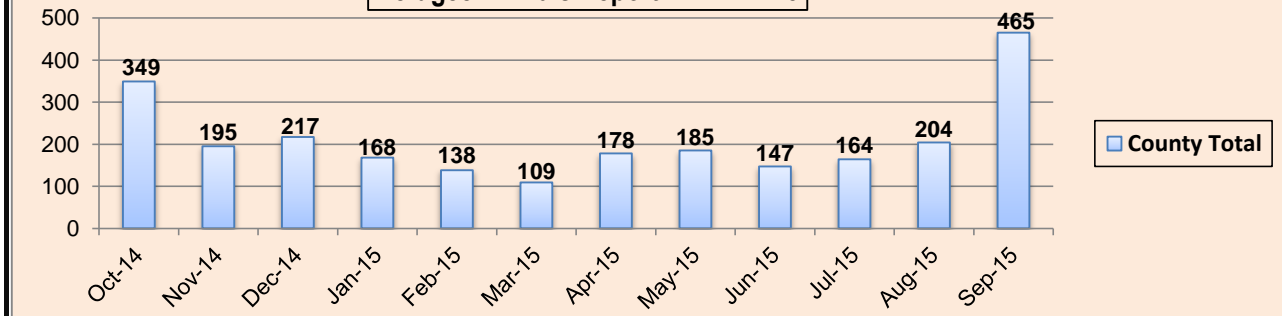

Resettlement Agencies Monthly Refugee Arrivals Report for FFY 14 - 15

Arrivals in San Diego County by Country of Origin

Country of Origin	Oct-14	Nov-14	Dec-14	Jan-15	Feb-15	Mar-15	Apr-15	May-15	Jun-15	Jul-15	Aug-15	Sep-15	FFY
Afghanistan	65	20	9	13	44	26	31	21	7	21	18	36	311
Azerbaijan	-	-	-	-	-	-	-	-	-	1	-	-	1
Bhutan	-	-	-	-	-	-	-	-	-	-	1	-	1
Burma	5	12	7	8	15	2	7	11	17	10	9	51	154
Burundi	6	-	-	1	-	-	-	11	-	1	6	30	55
Cameron	1	-	-	-	-	-	-	-	-	-	-	-	1
Columbia	3	-	-	-	-	-	3	-	-	3	-	-	9
Congo	-	4	1	-	4	-	12	33	32	6	39	70	201
Cote D'Ivoire	-	-	-	-	-	-	-	-	-	-	-	-	0
Cuba	7	-	8	13	3	4	6	9	7	4	5	18	84
Eritrea	-	1	-	-	1	-	1	-	-	2	-	4	9
Ethiopia	-	-	-	-	4	1	-	-	2	4	8	3	22
Haiti	-	1	4	2	2	1	3	1	-	-	-	-	14
Honduras	-	-	1	-	-	-	-	1	-	-	-	-	2
Iran	12	5	-	4	3	6	3	7	4	8	2	13	67
Iraq	232	137	124	113	56	67	75	58	42	72	86	164	1,226
Jordan	-	-	-	-	-	-	-	-	-	-	-	1	1
Kazakhstan	1	-	-	-	-	1	-	-	-	-	-	-	2
Mexico	-	-	-	2	-	-	-	-	1	-	-	-	3
Moldova	2	-	6	-	-	-	3	-	-	-	-	-	11
Nepal	3	4	-	-	-	-	-	-	-	-	-	-	7
Nigeria	-	-	1	-	-	-	-	-	-	-	-	-	1
Russia	-	-	-	-	1	-	-	-	-	-	-	-	1
Somalia	12	9	46	12	-	1	18	32	26	18	7	57	238
Sri Lanka	-	-	3	-	4	-	-	-	-	-	-	-	7
Sudan	-	-	-	-	-	-	-	-	-	-	15	11	26
Syria	-	-	4	-	-	-	15	-	9	14	8	5	55
Uganda	-	2	-	-	-	-	-	-	-	-	-	-	2
Ukraine	-	-	-	-	-	-	-	1	-	-	-	-	1
Uzbekistan	-	-	-	-	-	-	1	-	-	-	-	2	3
Zambia	-	-	-	-	1	-	-	-	-	-	-	-	1
Vietnam	-	-	3	-	-	-	-	-	-	-	-	-	3
County Total	349	195	217	168	138	109	178	185	147	164	204	465	2,519
Total TANF Cases	50	33	28	24	24	18	25	24	12	26	45	77	386
# of people (including children)	202	127	122	81	75	68	114	102	56	113	132	276	1,468

Refugee Arrivals Report - FFY 14-15

Top Three Arrivals for FFY 14 - 15

Iraq	49%
Afghanistan	12%
Somalia	9%
Rest (29 Countries)	30%

Updated: 10/08/2015